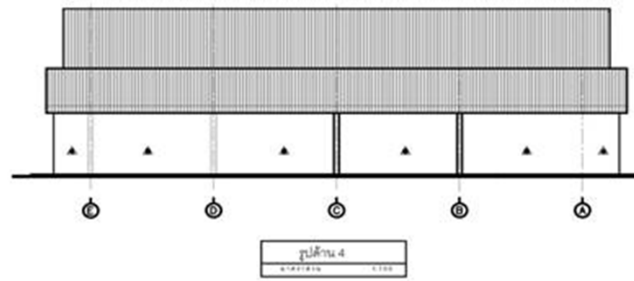

แบบรูปรายการ (ย่อ)
สนามยิงปืน 14 ช่องยิง

ตร.สสน.22/59

(ปรับแบบจาก 8849/50)

แบบมาตรฐาน กองโยธาธิการ

สำนักงานส่งกำลังบำรุง

www.yothapolice.com

ผังอาคาร

แปลนพื้น
 1:100
 1/10/2563

รูปด้านอาคาร