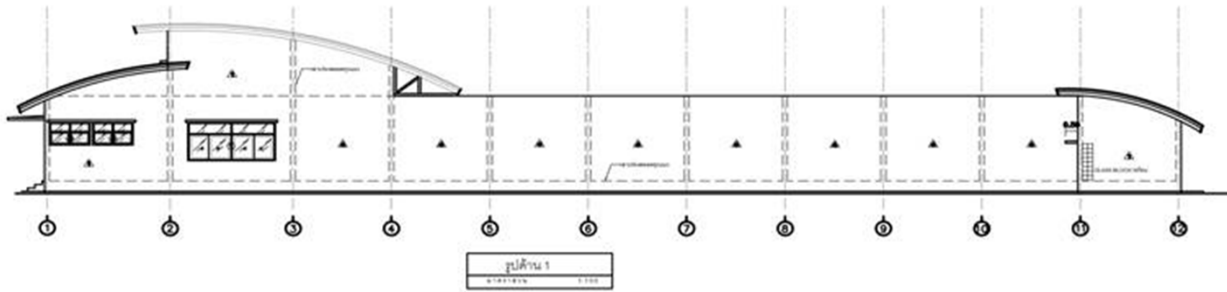

แบบรูปรายการ (ย่อ)
สนามยิงปืน 14 ช่องยิง

ตร.สสน.22/59

(ปรับแบบจาก 8849/50)

แบบมาตรฐาน กองโยธาธิการ

สำนักงานส่งกำลังบำรุง

www.yothapolice.com

ผังอาคาร

แปลนพื้น
 1:100
 1/10/2563

รูปด้านอาคาร