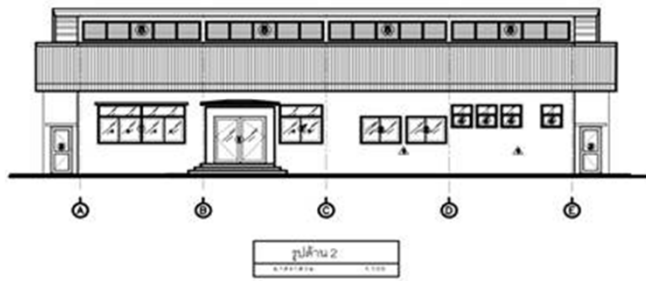

แบบรูปรายการ (ย่อ)
สนามยิงปืน 14 ช่องยิง

ตร.สสน.22/59

(ปรับแบบจาก 8849/50)

แบบมาตรฐาน กองโยธาธิการ

สำนักงานส่งกำลังบำรุง

www.yothapolice.com

ผังอาคาร

แปลนพื้น
 1:100
 1/10/2563

รูปด้านอาคาร