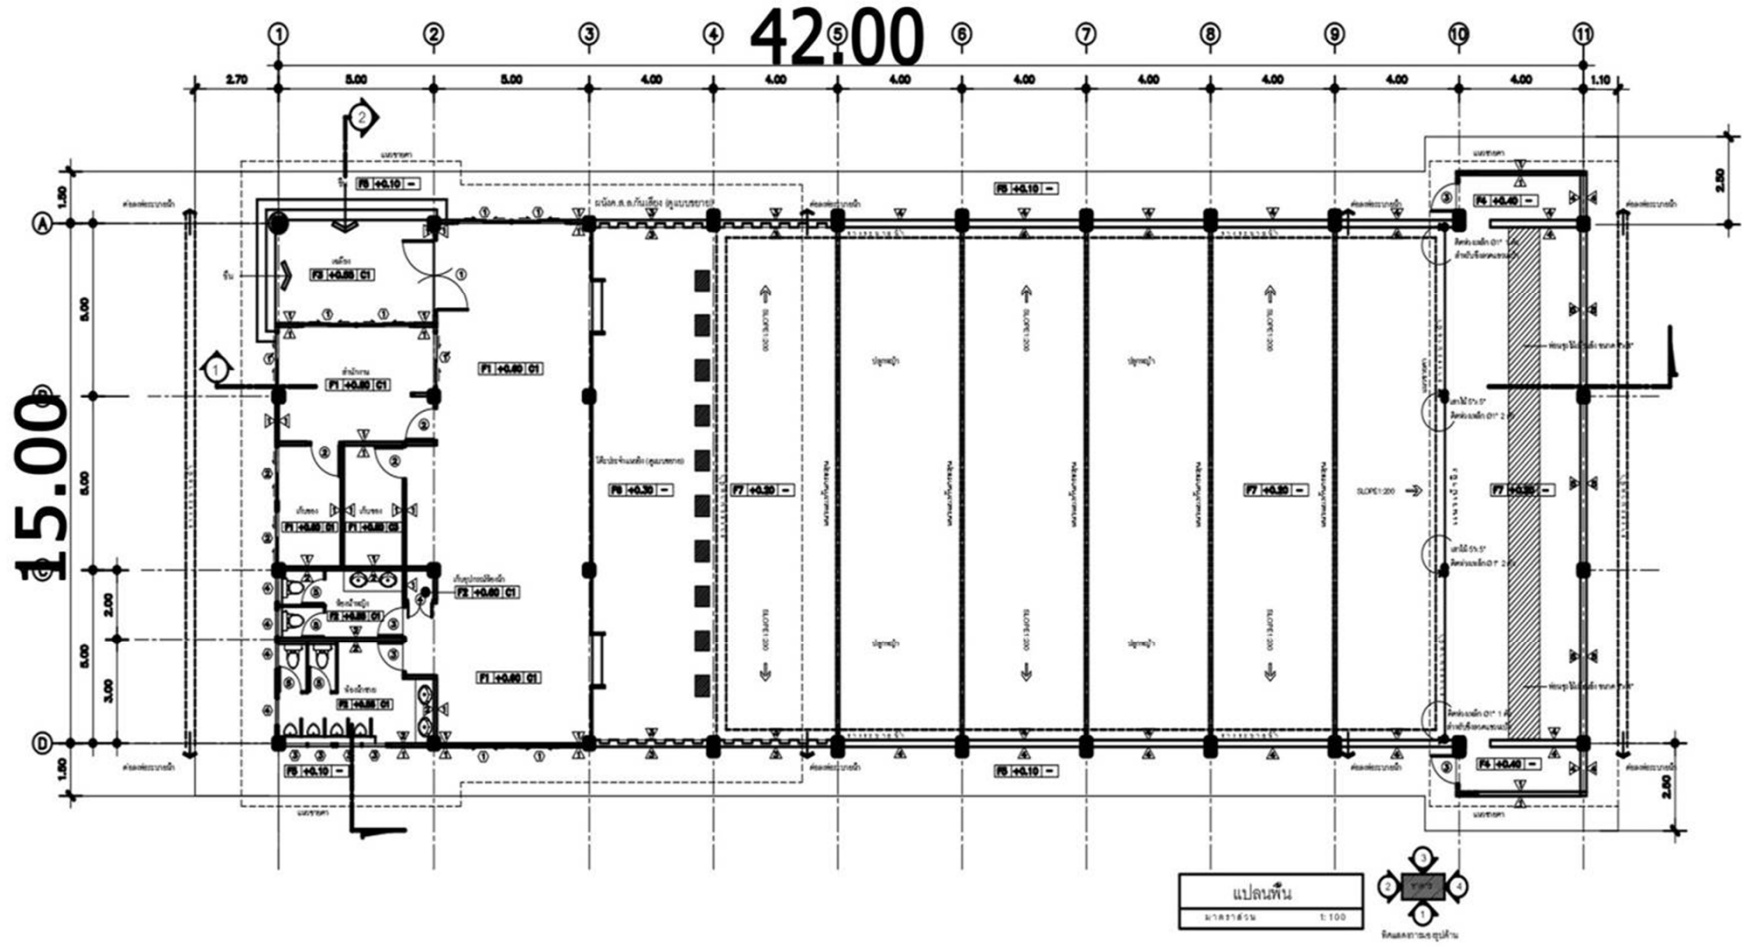

แบบรูปรายการ (ย่อ)
สนามยิงปืน 14 ช่องยิง

ตร.สสน.22/59

(ปรับแบบจาก 8849/50)

แบบมาตรฐาน กองโยธาธิการ

สำนักงานส่งกำลังบำรุง

www.yothapolice.com

ผังอาคาร

แปลนพื้น
 1:100
 1/10/2563

รูปด้านอาคาร