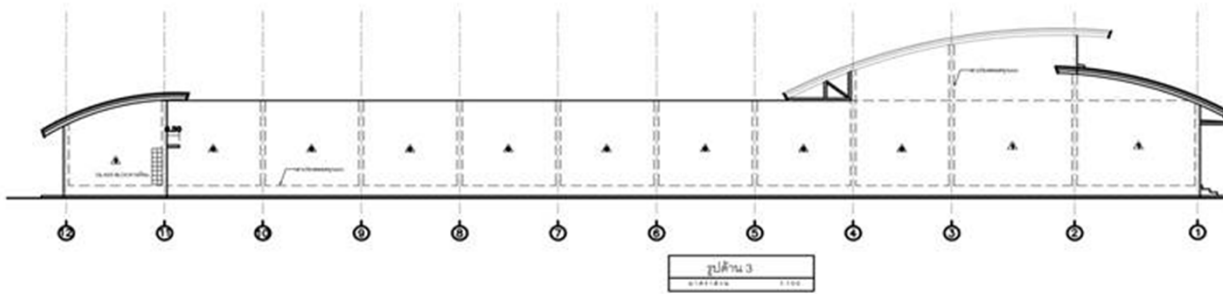

แบบรูปรายการ (ย่อ)
สนามยิงปืน 14 ช่องยิง

ตร.สสน.22/59

(ปรับแบบจาก 8849/50)

แบบมาตรฐาน กองโยธาธิการ

สำนักงานส่งกำลังบำรุง

www.yothapolice.com

ผังอาคาร

แปลนพื้น
 1:100
 1/10/2563

รูปด้านอาคาร