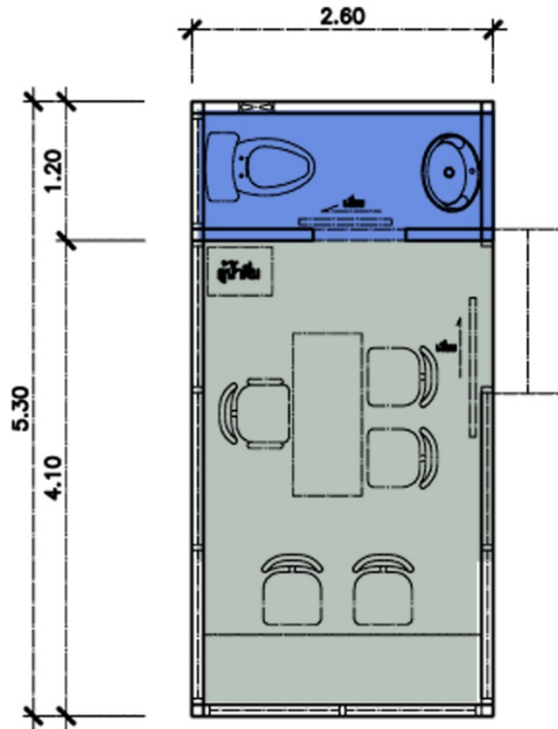

แบบรูปรายการ (ย่อ) - ตร.สสน.41/59

ป้อมตำรวจจราจร ขนาดเล็ก

perspective

elevation

>พื้นที่ใช้งาน 13.78 ตร.ม.
>1 ห้องน้ำ, 1 ห้องทำงาน