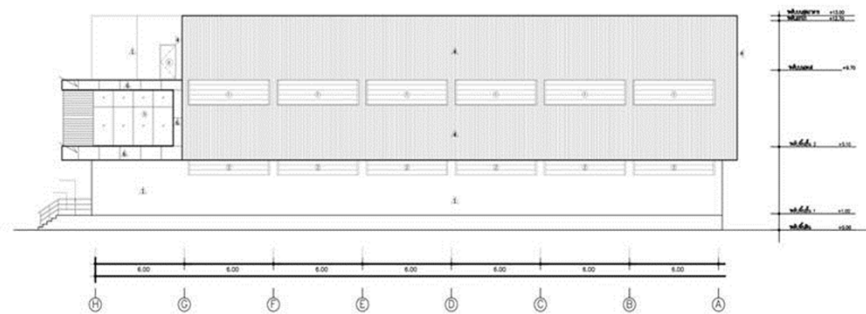

แบบรูปราชการ (ย่อ)

คลังพลาธิการ

ตร.สสน.04/59

(ปรับแบบจาก 10214/57)

แบบมาตรฐาน กองโยธาธิการ

สำนักงานส่งกำลังบำรุง

www.yothapolice.com

ผังอาคาร

แปลนห้องอีทีที

รูปด้านอาคาร