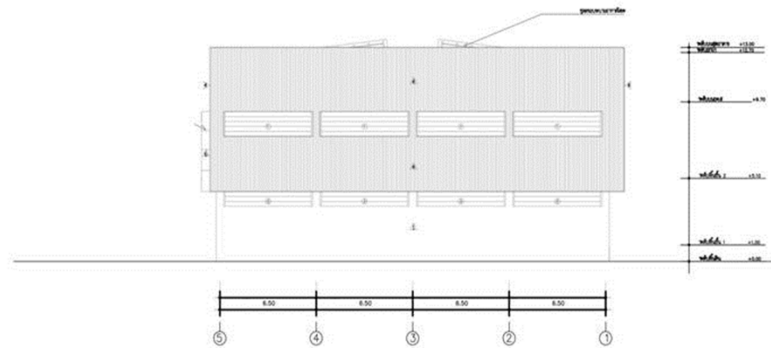

แบบรูปราชการ (ย่อ)

คลังพลาธิการ

ตร.สสน.04/59

(ปรับแบบจาก 10214/57)

แบบมาตรฐาน กองโยธาธิการ

สำนักงานส่งกำลังบำรุง

www.yothapolice.com

ผังอาคาร

แปลนห้องอีทีที

รูปด้านอาคาร