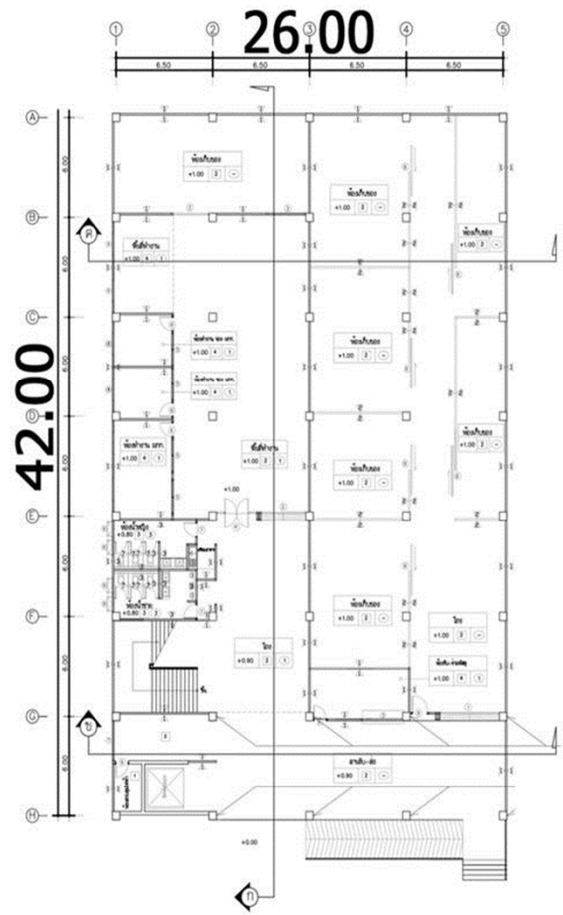

แบบรูปราชการ (ย่อ)

คลังพลาธิการ

ตร.สสน.04/59

(ปรับแบบจาก 10214/57)

แบบมาตรฐาน กองโยธาธิการ

สำนักงานส่งกำลังบำรุง

www.yothapolice.com

ผังอาคาร

แปลนห้องอีทีที

รูปด้านอาคาร