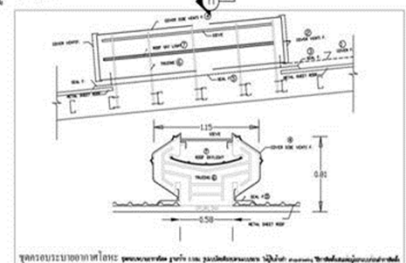

แบบรูปราชการ (ย่อ)

คลังพลาธิการ

ตร.สสน.04/59

(ปรับแบบจาก 10214/57)

แบบมาตรฐาน กองโยธาธิการ

สำนักงานส่งกำลังบำรุง

www.yothapolice.com

ผังอาคาร

แปลนห้องอีทีที

รูปด้านอาคาร