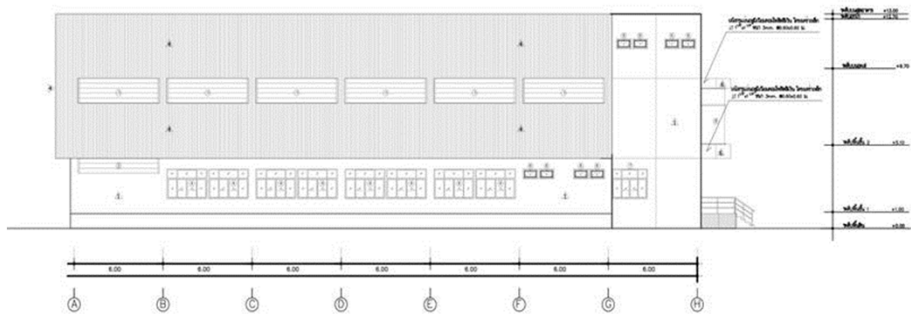

แบบรูปราชการ (ย่อ)

คลังพลาธิการ

ตร.สสน.04/59

(ปรับแบบจาก 10214/57)

แบบมาตรฐาน กองโยธาธิการ

สำนักงานส่งกำลังบำรุง

www.yothapolice.com

ผังอาคาร

แปลนห้องอีทีที

รูปด้านอาคาร