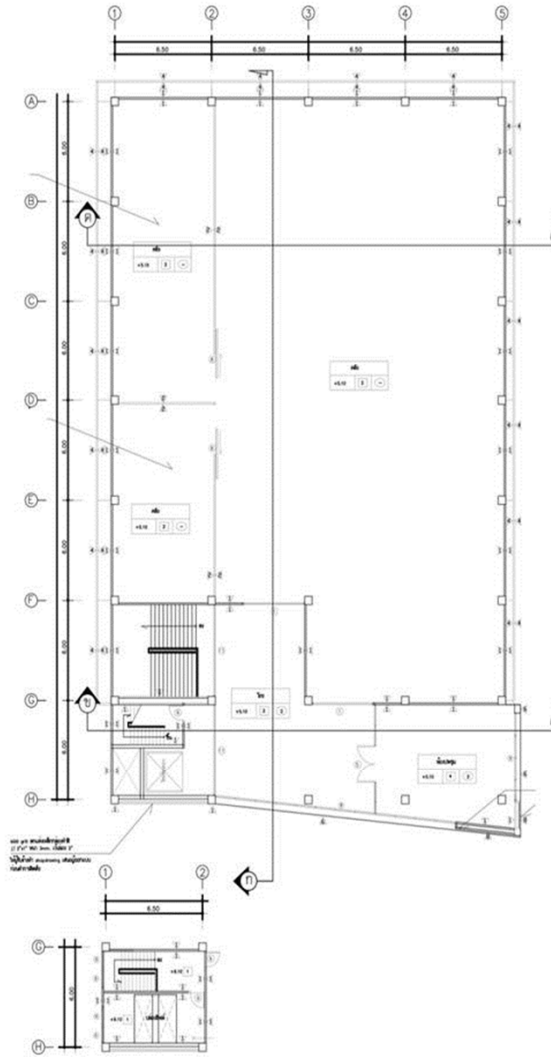

แบบรูปราชการ (ย่อ)

คลังพลาธิการ

ตร.สสน.04/59

(ปรับแบบจาก 10214/57)

แบบมาตรฐาน กองโยธาธิการ

สำนักงานส่งกำลังบำรุง

www.yothapolice.com

ผังอาคาร

แปลนห้องอีทีที

รูปด้านอาคาร