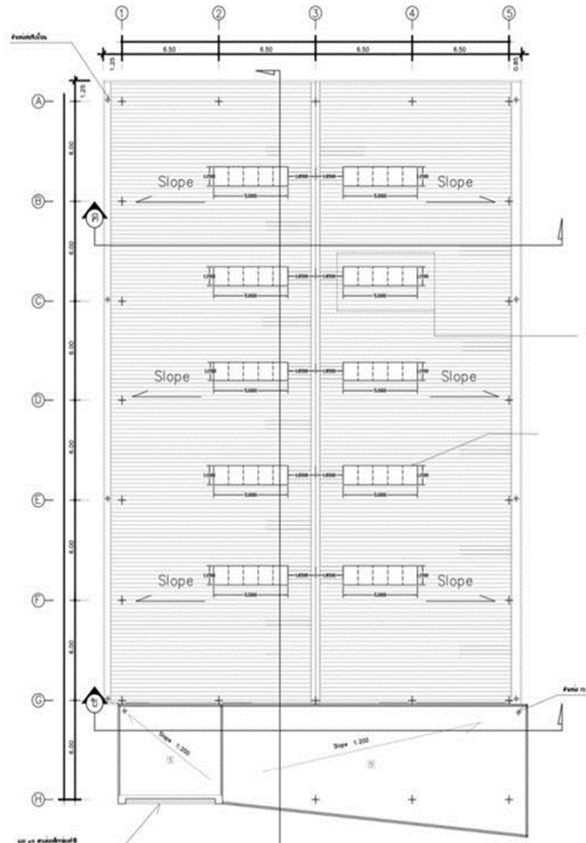

แบบรูปราชการ (ย่อ)

คลังพลาธิการ

ตร.สสน.04/59

(ปรับแบบจาก 10214/57)

แบบมาตรฐาน กองโยธาธิการ

สำนักงานส่งกำลังบำรุง

www.yothapolice.com

ผังอาคาร

แปลนห้องอีทีที

รูปด้านอาคาร