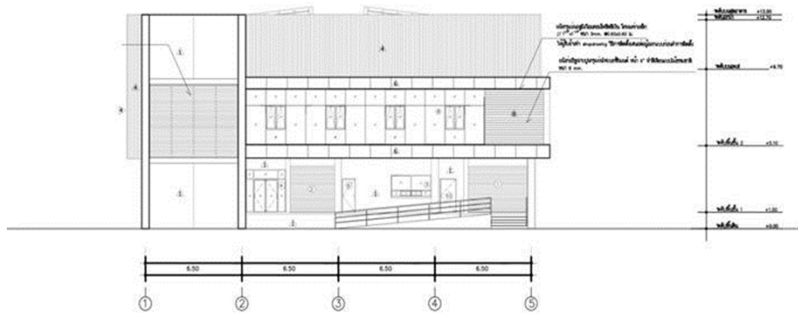

แบบรูปราชการ (ย่อ)

คลังพลาธิการ

ตร.สสน.04/59

(ปรับแบบจาก 10214/57)

แบบมาตรฐาน กองโยธาธิการ

สำนักงานส่งกำลังบำรุง

www.yothapolice.com

ผังอาคาร

แปลนห้องอีทีที

รูปด้านอาคาร