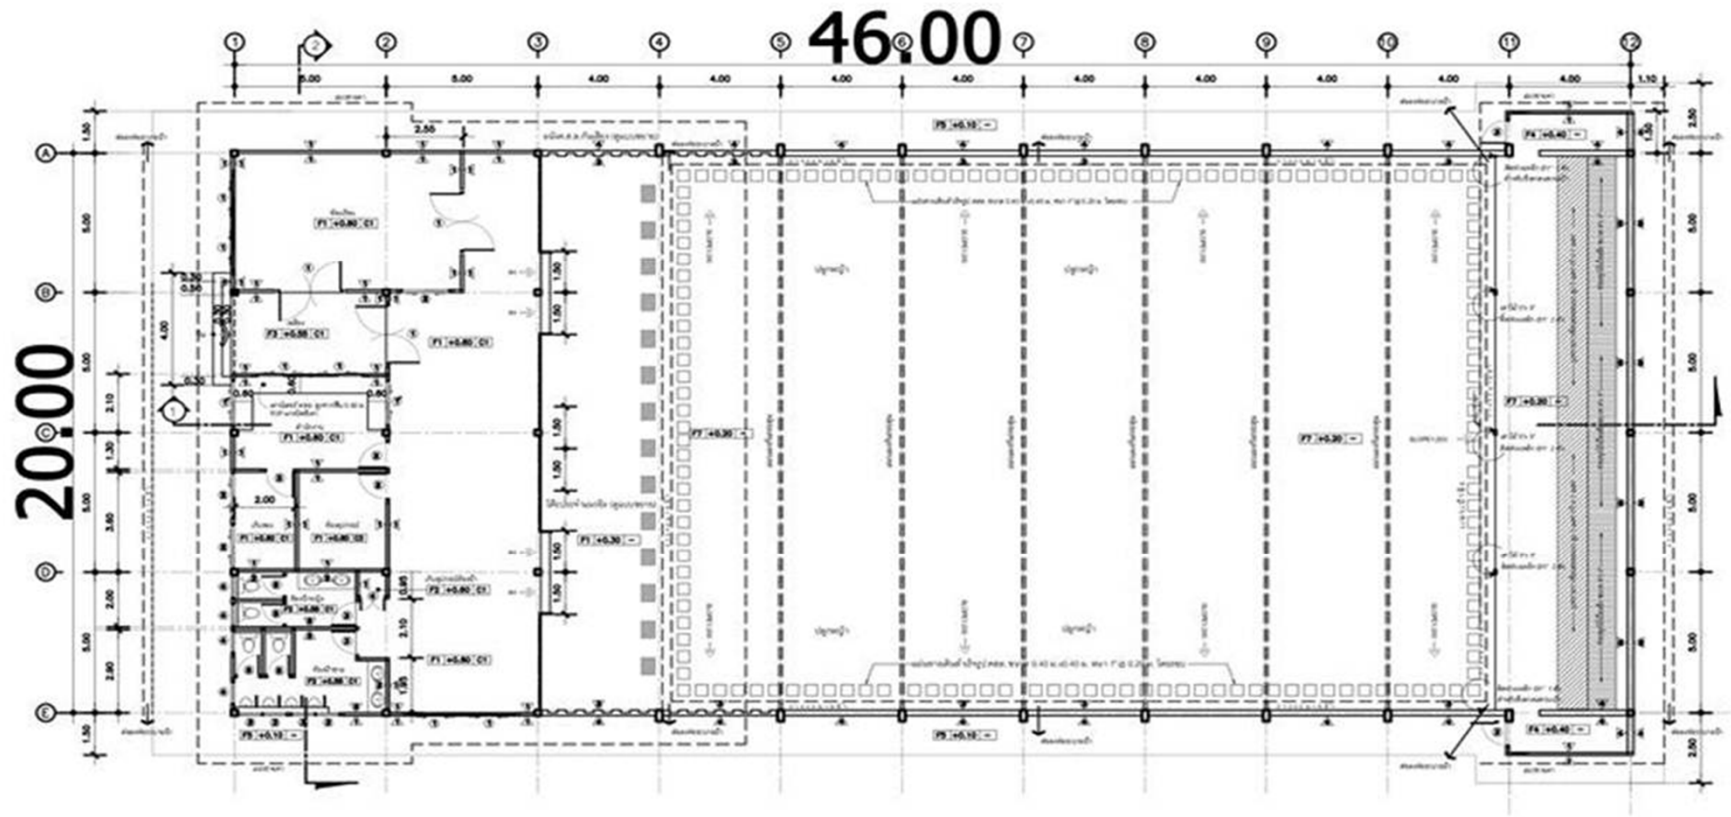

แบบรูปรายการ (ย่อ)
สนามยิงปืน 10 ช่องยิง

ตร.สสน.21/59

(ปรับแบบจาก 8848/50)

แบบมาตรฐาน กองโยธาธิการ

สำนักงานส่งกำลังบำรุง

www.yothapolice.com

ผังอาคาร

รูปด้านอาคาร