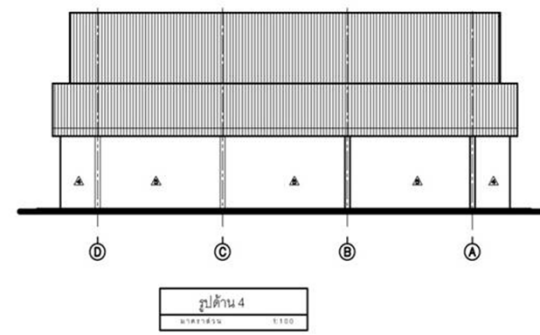

แบบรูปรายการ (ย่อ)
สนามยิงปืน 10 ช่องยิง

ตร.สสน.21/59

(ปรับแบบจาก 8848/50)

แบบมาตรฐาน กองโยธาธิการ

สำนักงานส่งกำลังบำรุง

www.yothapolice.com

ผังอาคาร

รูปด้านอาคาร