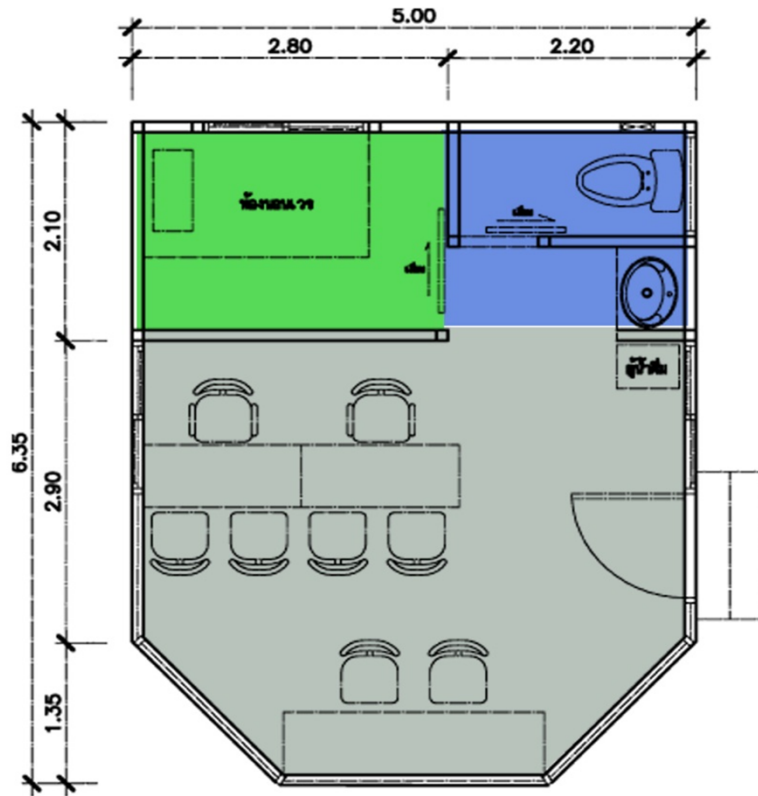

แบบรูปรายการ (ย่อ) - ตร.สสน.43/59

ป้อมตำรวจจราจร ขนาดใหญ่

>พื้นที่ใช้งาน 31.75 ตร.ม.
>1 ห้องนอน, 1 ห้องน้ำ, 1 ห้องทำงาน

perspective

elevation

แบบมาตรฐาน กองโยธาธิการ สำนักงานส่งกำลังบำรุง www.yothapolice.com