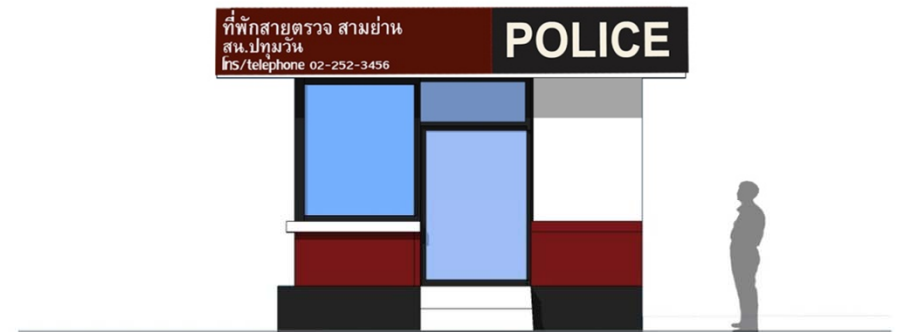

แบบรูปรายการ (ย่อ) - ตร.สสน.42/59

ป้อมตำรวจจราจร ขนาดกลาง

>พื้นที่ใช้งาน 20.00 ตร.ม.
>1 ห้องน้ำ, 1 ห้องทำงาน

perspective

elevation

แบบมาตรฐาน กองโยธาธิการ สำนักงานส่งกำลังบำรุง www.yothapolice.com