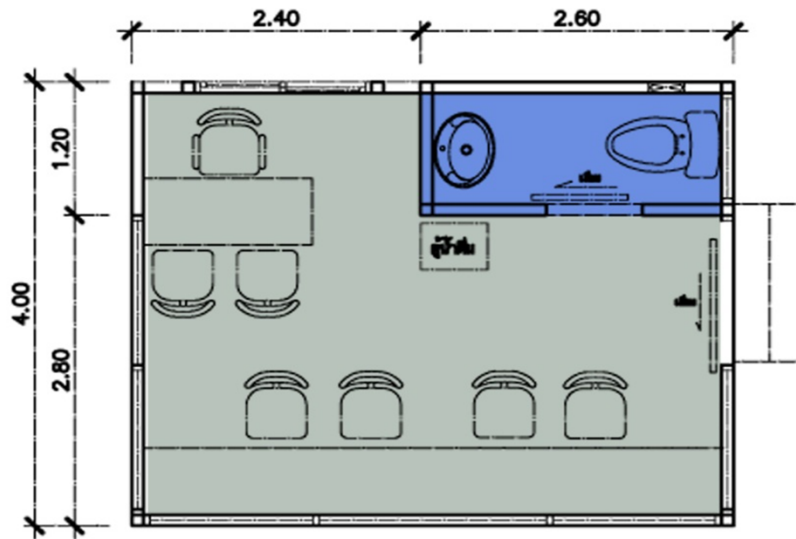

แบบรูปรายการ (ย่อ) - ตร.สสน.42/59

ป้อมตำรวจจราจร ขนาดกลาง

>พื้นที่ใช้งาน 20.00 ตร.ม.
>1 ห้องน้ำ, 1 ห้องทำงาน

perspective

elevation

แบบมาตรฐาน กองโยธาธิการ สำนักงานส่งกำลังบำรุง www.yothapolice.com