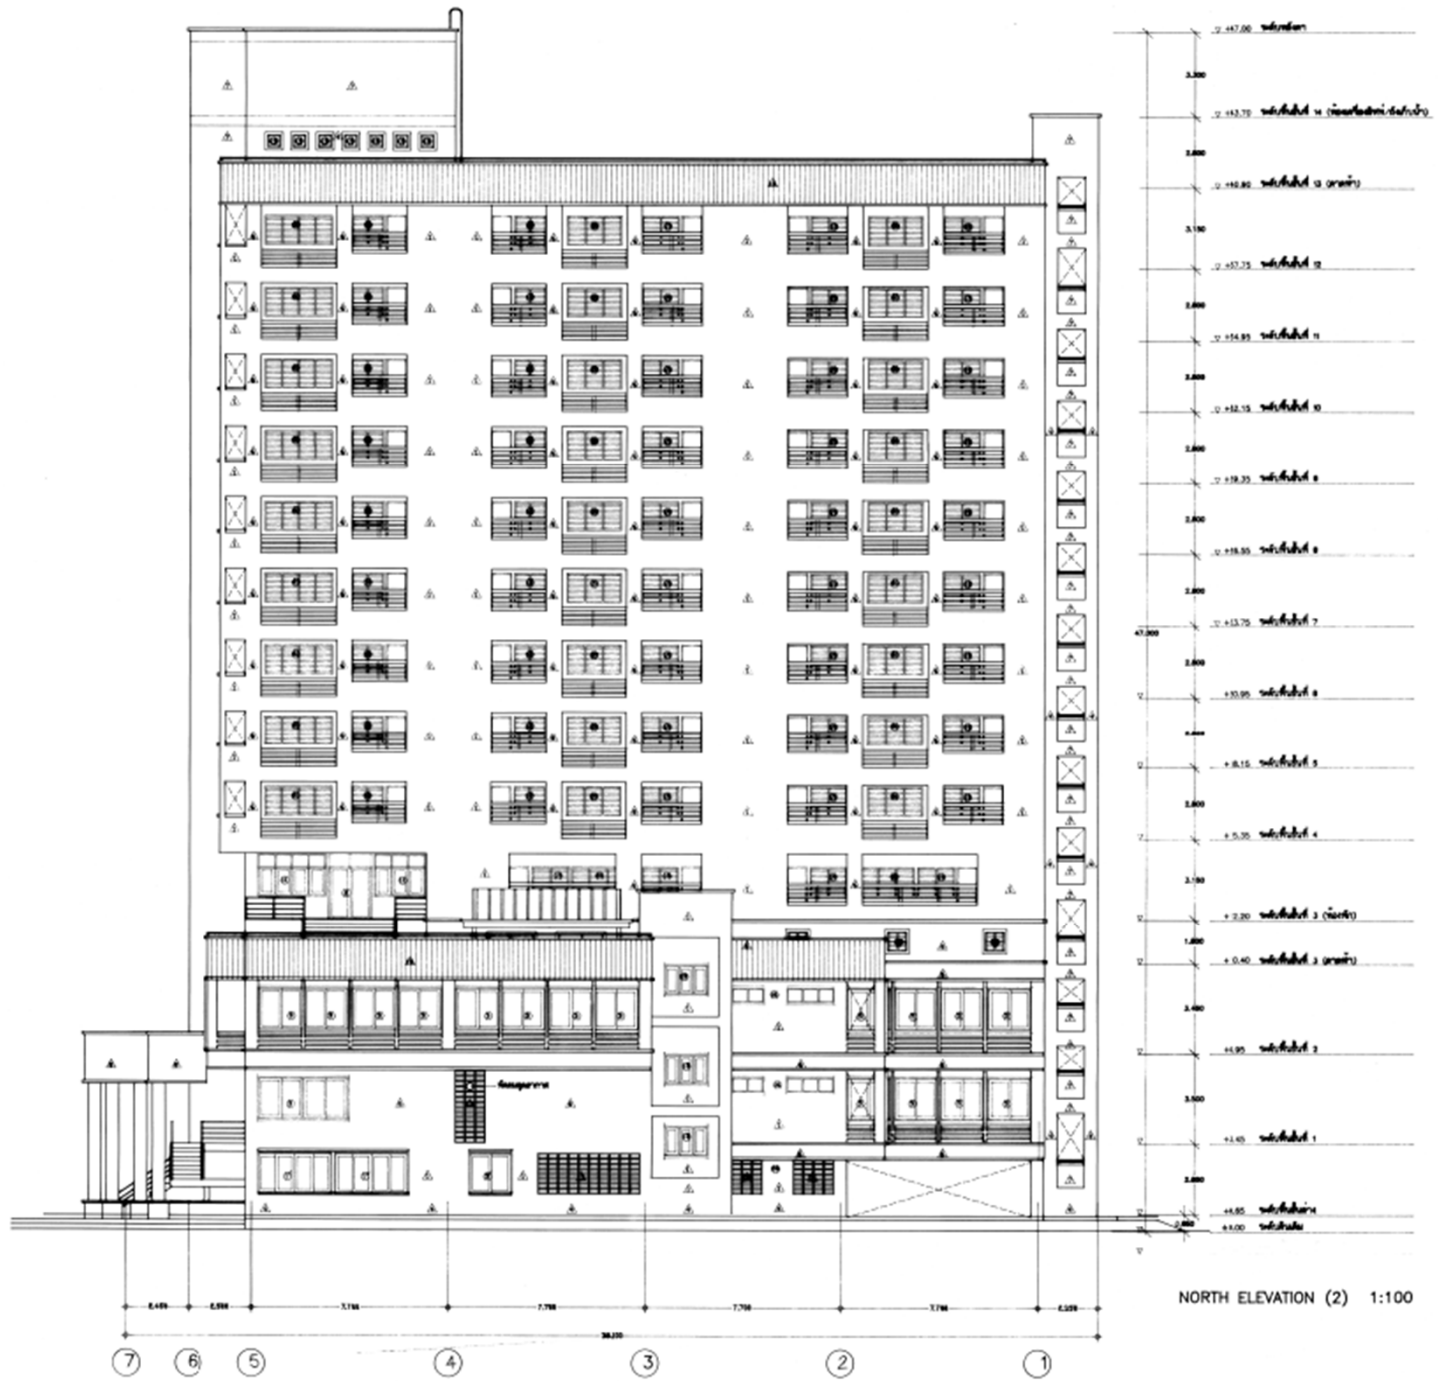

แบบรูปราชการ (ย่อ)
สถานีตำรวจขนาดใหญ่แบบที่ 4
(แบบมีที่พักบนที่ทำการ)

ตร.กก.12/59

(ปรับแบบจาก 6880/39)

แบบมาตรฐาน กองโยธาธิการ

สำนักงานส่งกำลังบำรุง

www.yothapolice.com

GROUND FLOOR PLAN

SCALE 1:100

2nd. FLOOR PLAN 1:100

NORTH ELEVATION (2) 1:100

WEST ELEVATION (3) 1:100

SOUTH ELEVATION (4) 1:100