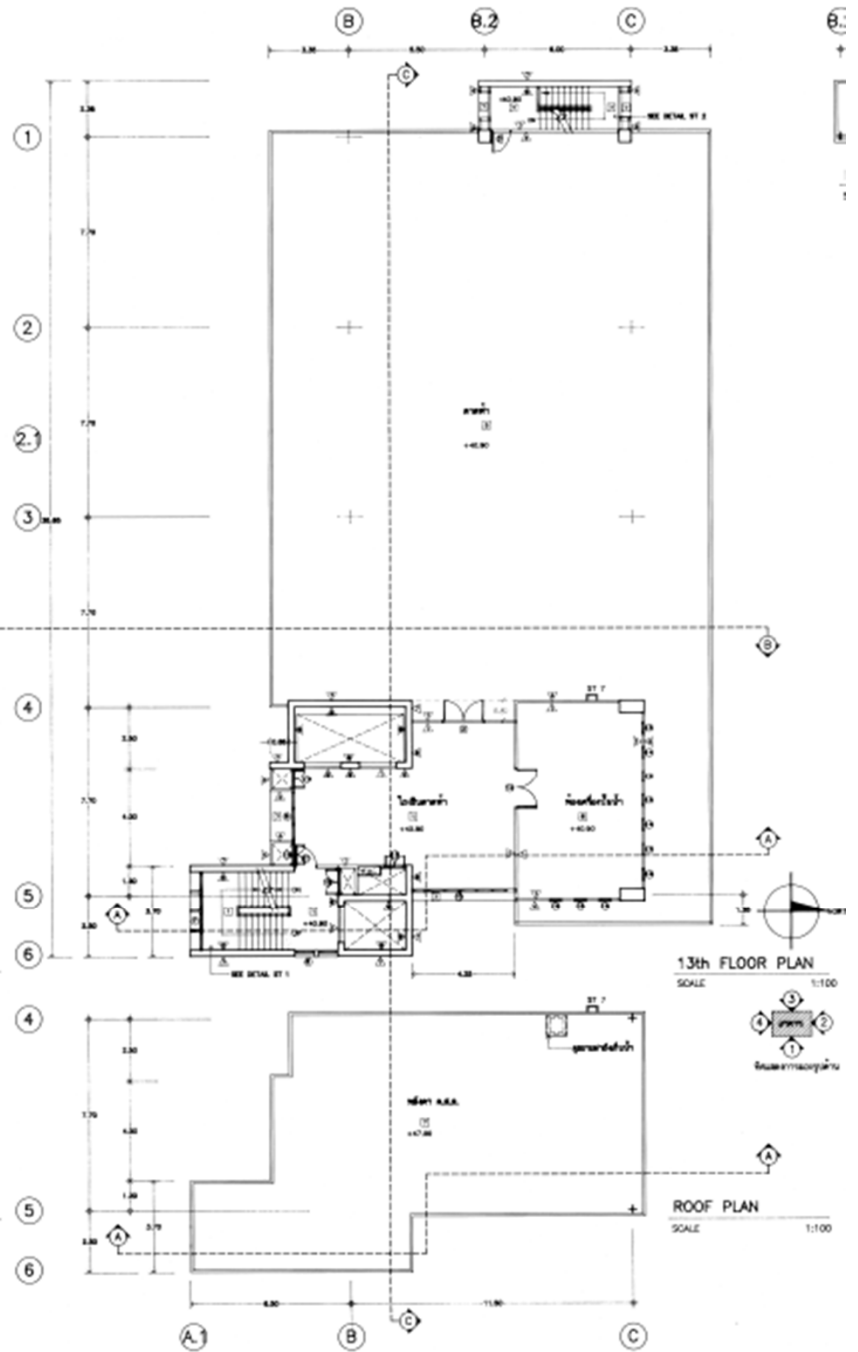

แบบรูปราชการ (ย่อ)
สถานีตำรวจขนาดใหญ่แบบที่ 4
(แบบมีที่พักบนที่ทำการ)

ตร.กก.12/59

(ปรับแบบจาก 6880/39)

แบบมาตรฐาน กองโยธาธิการ

สำนักงานส่งกำลังบำรุง

www.yothapolice.com

GROUND FLOOR PLAN

SCALE 1:100

2nd. FLOOR PLAN 1:100

NORTH ELEVATION (2) 1:100

WEST ELEVATION (3) 1:100

SOUTH ELEVATION (4) 1:100