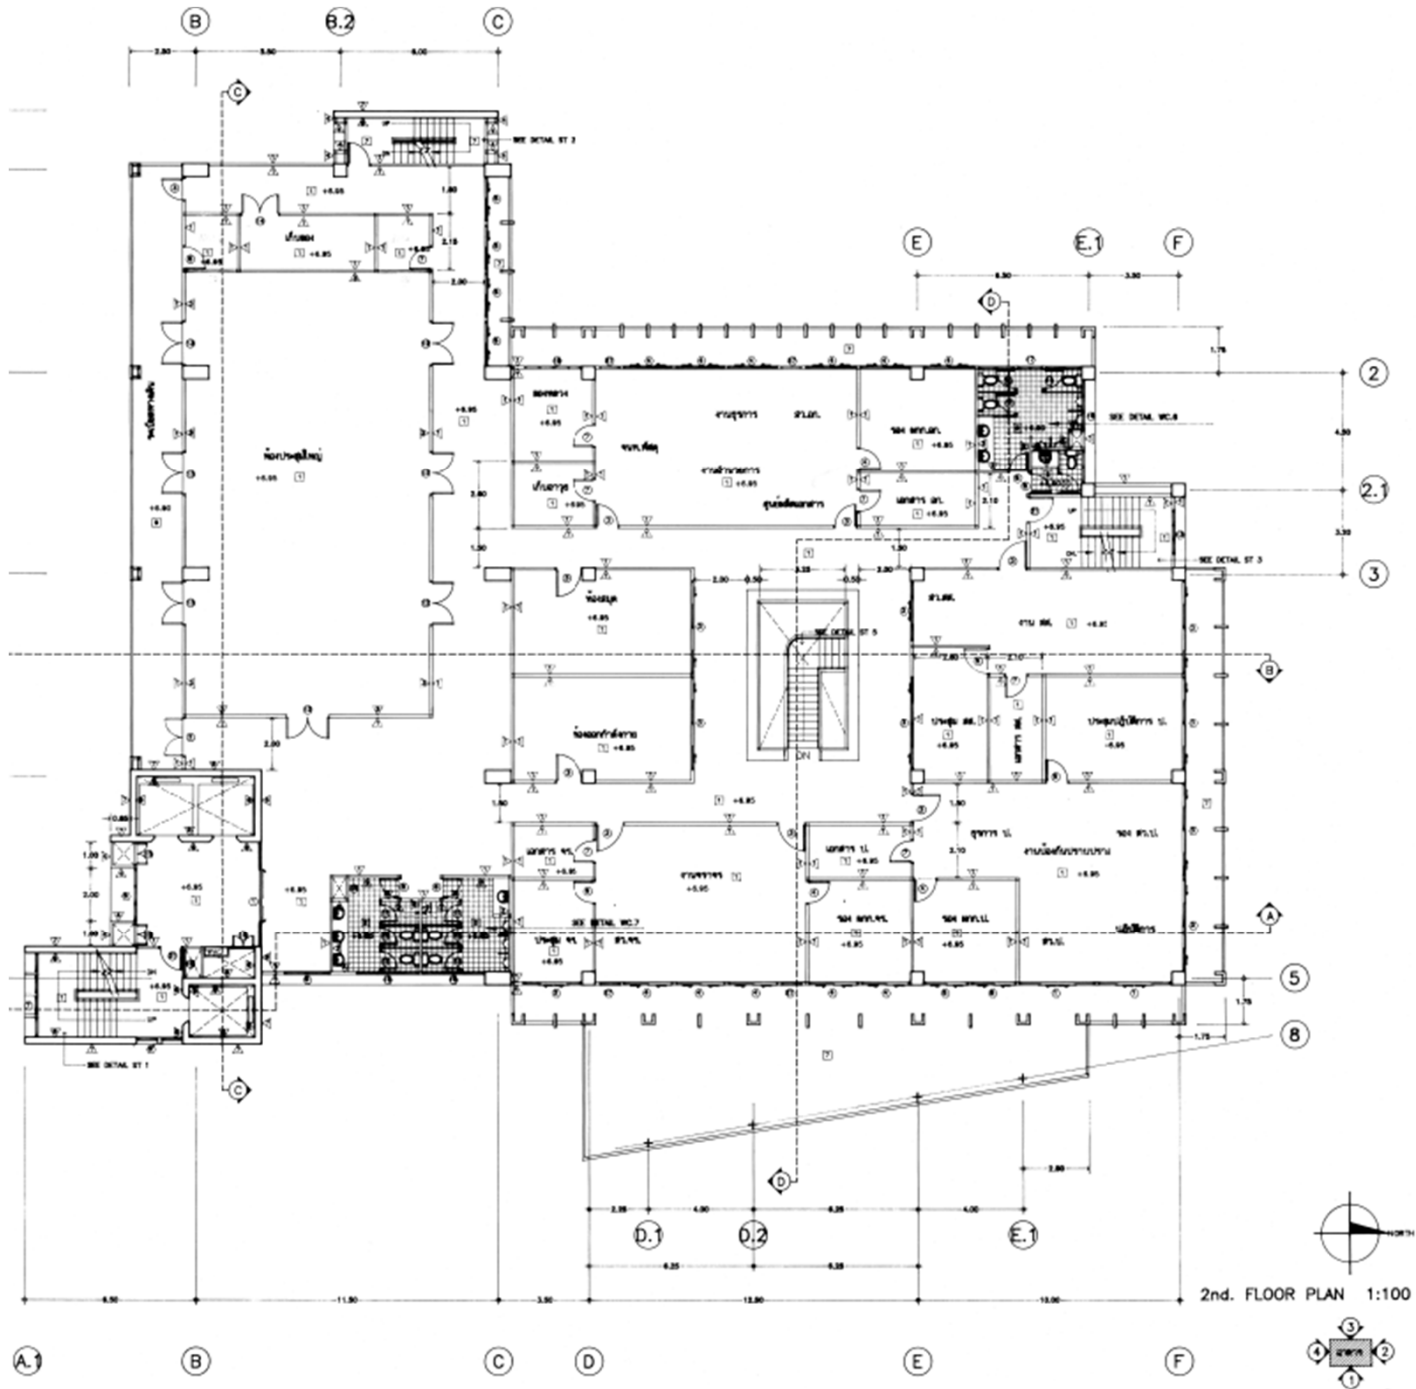

แบบรูปราชการ (ย่อ)
สถานีตำรวจขนาดใหญ่แบบที่ 4
(แบบมีที่พักบนที่ทำการ)

ตร.กก.12/59

(ปรับแบบจาก 6880/39)

แบบมาตรฐาน กองโยธาธิการ

สำนักงานส่งกำลังบำรุง

www.yothapolice.com

GROUND FLOOR PLAN

SCALE 1:100

2nd. FLOOR PLAN 1:100

NORTH ELEVATION (2) 1:100

WEST ELEVATION (3) 1:100

SOUTH ELEVATION (4) 1:100