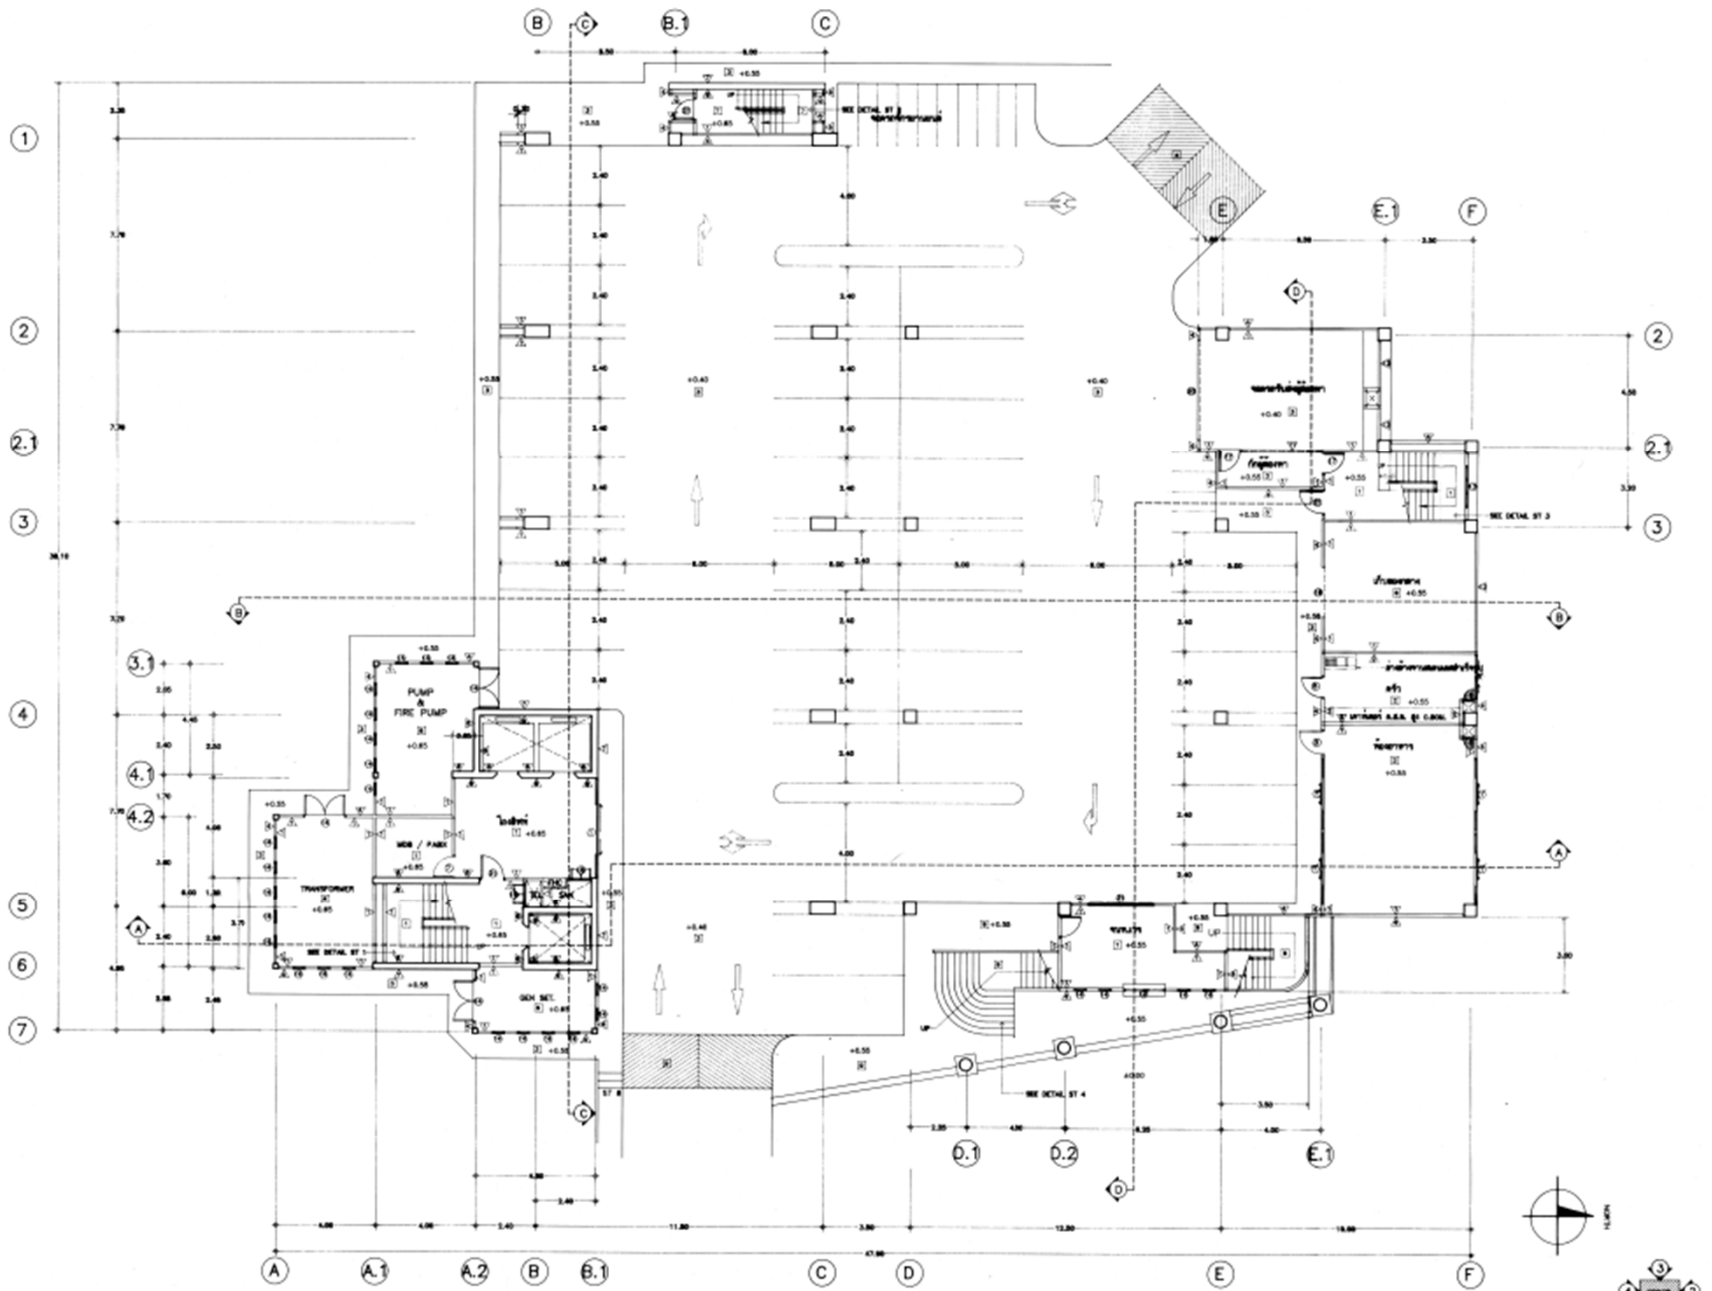

แบบรูปราชการ (ย่อ)
สถานีตำรวจขนาดใหญ่แบบที่ 4
(แบบมีที่พักบนที่ทำการ)

ตร.กก.12/59

(ปรับแบบจาก 6880/39)

แบบมาตรฐาน กองโยธาธิการ

สำนักงานส่งกำลังบำรุง

www.yothapolice.com

GROUND FLOOR PLAN

SCALE 1:100

2nd. FLOOR PLAN 1:100

NORTH ELEVATION (2) 1:100

WEST ELEVATION (3) 1:100

SOUTH ELEVATION (4) 1:100