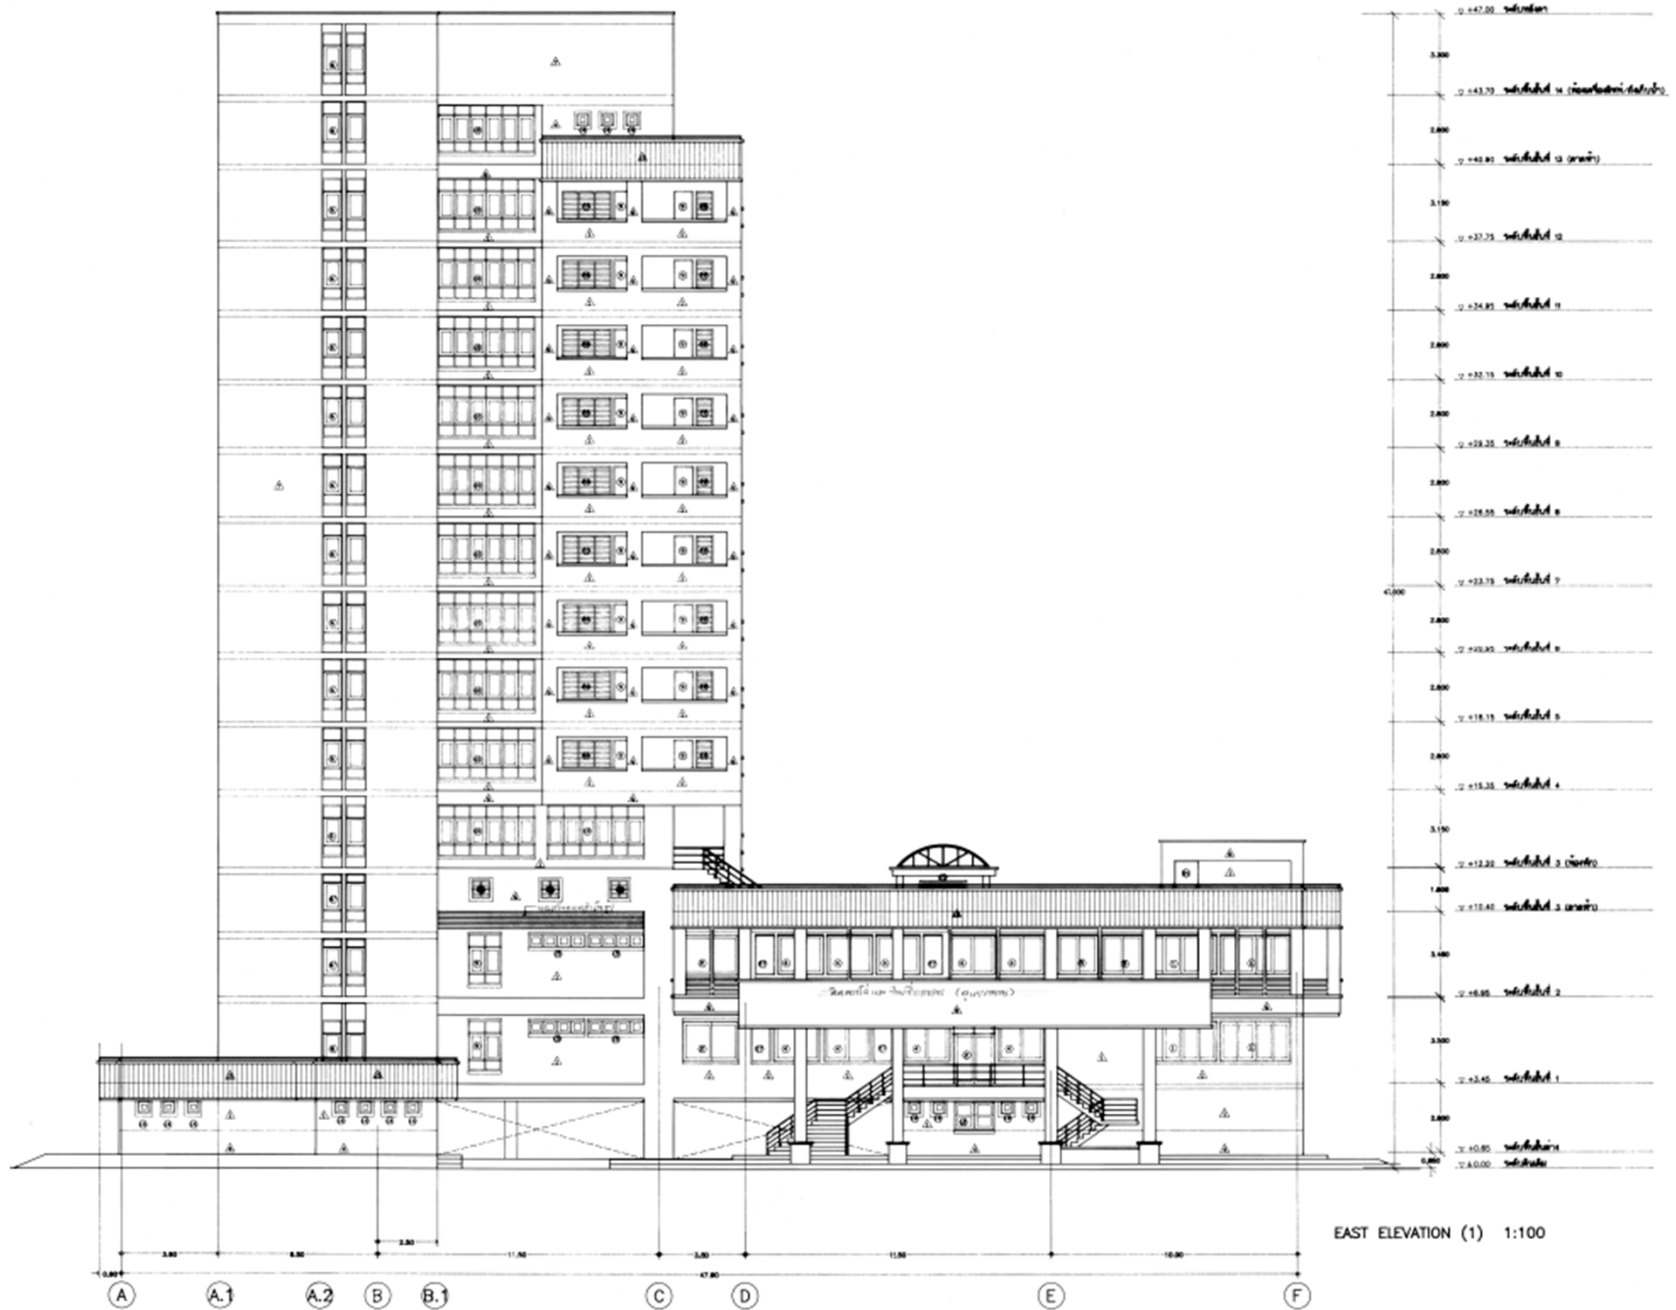

แบบรูปราชการ (ย่อ)
สถานีตำรวจขนาดใหญ่แบบที่ 4
(แบบมีที่พักบนที่ทำการ)

ตร.กก.12/59

(ปรับแบบจาก 6880/39)

แบบมาตรฐาน กองโยธาธิการ

สำนักงานส่งกำลังบำรุง

www.yothapolice.com

GROUND FLOOR PLAN

SCALE 1:100

2nd. FLOOR PLAN 1:100

NORTH ELEVATION (2) 1:100

WEST ELEVATION (3) 1:100

SOUTH ELEVATION (4) 1:100