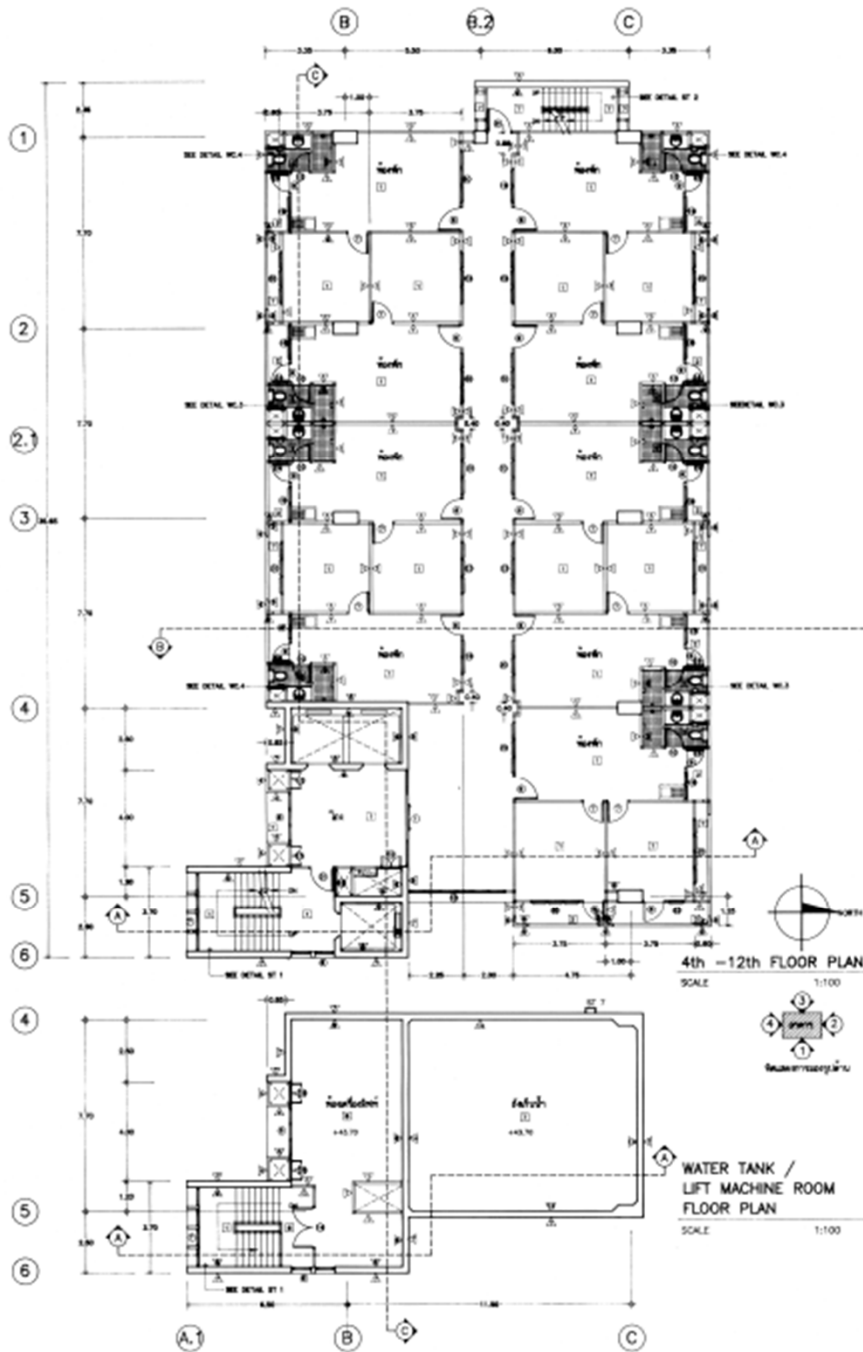

แบบรูปราชการ (ย่อ)
สถานีตำรวจขนาดใหญ่แบบที่ 4
(แบบมีที่พักบนที่ทำการ)

ตร.กก.12/59

(ปรับแบบจาก 6880/39)

แบบมาตรฐาน กองโยธาธิการ

สำนักงานส่งกำลังบำรุง

www.yothapolice.com

GROUND FLOOR PLAN

SCALE 1:100

2nd. FLOOR PLAN 1:100

NORTH ELEVATION (2) 1:100

WEST ELEVATION (3) 1:100

SOUTH ELEVATION (4) 1:100